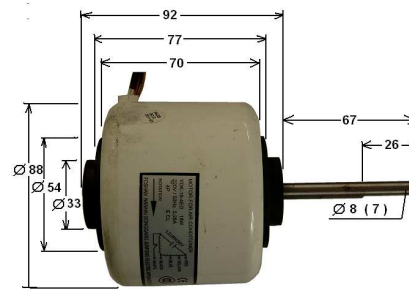

Motor ventilátoru klimatizace

Typ	Technické parametry	Registr. číslo
-----	---------------------	----------------

YDK 15-4ED	15W, 220 / 50Hz, 021A	7360300.056C
------------	-----------------------	--------------

Typ	Technické parametry	Registr. číslo
-----	---------------------	----------------

YDK 18-4ED	18W, 220 / 50Hz, 028A	7360300.057C
------------	-----------------------	--------------

YDK 20-4ED	20W, 220 / 50Hz, 031A	7360300.058C
------------	-----------------------	--------------

YDK 35-4ED	35W, 220 / 50Hz, 045A	7360300.059C
------------	-----------------------	--------------

YDK 18-6L	18W, 220 / 50Hz, 043A	7360300.060C
-----------	-----------------------	--------------

YDK 30-6	30W, 220 / 50Hz, 043A	7360300.061C
----------	-----------------------	--------------