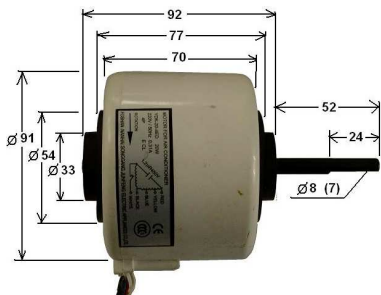

Motor ventilátoru klimatizace

Typ	Technické parametry	Registr. číslo
-----	---------------------	----------------

YDK 15-4ED	15W, 220 / 50Hz, 021A	7360300.056C
------------	-----------------------	--------------

Typ	Technické parametry	Registr. číslo
-----	---------------------	----------------

YDK 18-4ED	18W, 220 / 50Hz, 028A	7360300.057C
------------	-----------------------	--------------

YDK 20-4ED	20W, 220 / 50Hz, 031A	7360300.058C
------------	-----------------------	--------------

YDK 35-4ED	35W, 220 / 50Hz, 045A	7360300.059C
------------	-----------------------	--------------

YDK 18-6L	18W, 220 / 50Hz, 043A	7360300.060C
-----------	-----------------------	--------------

YDK 30-6	30W, 220 / 50Hz, 043A	7360300.061C
----------	-----------------------	--------------