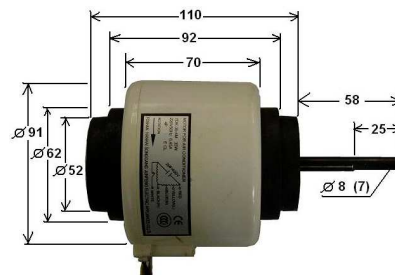

Motor ventilátoru klimatizace

Typ	Technické parametry	Registr. číslo
-----	---------------------	----------------

YDK 15-4ED	15W, 220 / 50Hz, 021A	7360300.056C
------------	-----------------------	--------------

Typ	Technické parametry	Registr. číslo
-----	---------------------	----------------

YDK 18-4ED	18W, 220 / 50Hz, 028A	7360300.057C
------------	-----------------------	--------------

YDK 20-4ED	20W, 220 / 50Hz, 031A	7360300.058C
------------	-----------------------	--------------

YDK 35-4ED	35W, 220 / 50Hz, 045A	7360300.059C
------------	-----------------------	--------------

YDK 18-6L	18W, 220 / 50Hz, 043A	7360300.060C
-----------	-----------------------	--------------

YDK 30-6	30W, 220 / 50Hz, 043A	7360300.061C
----------	-----------------------	--------------