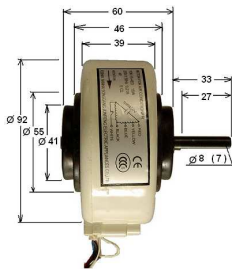

Motor ventilátoru klimatizace

Typ	Technické parametry	Registr. číslo
-----	---------------------	----------------

YDK 15-4ED	15W, 220 / 50Hz, 021A	7360300.056C
------------	-----------------------	--------------

Typ	Technické parametry	Registr. číslo
-----	---------------------	----------------

YDK 18-4ED	18W, 220 / 50Hz, 028A	7360300.057C
------------	-----------------------	--------------

YDK 20-4ED	20W, 220 / 50Hz, 031A	7360300.058C
------------	-----------------------	--------------

YDK 35-4ED	35W, 220 / 50Hz, 045A	7360300.059C
------------	-----------------------	--------------

YDK 18-6L	18W, 220 / 50Hz, 043A	7360300.060C
-----------	-----------------------	--------------

YDK 30-6	30W, 220 / 50Hz, 043A	7360300.061C
----------	-----------------------	--------------