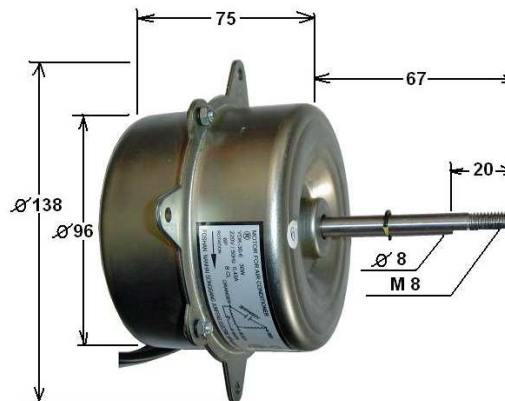

Motor ventilátoru klimatizace

Typ	Technické parametry	Registr. číslo
-----	---------------------	----------------

YDK 15-4ED	15W, 220 / 50Hz, 021A	7360300.056C
------------	-----------------------	--------------

Typ	Technické parametry	Registr. číslo
-----	---------------------	----------------

YDK 18-4ED	18W, 220 / 50Hz, 028A	7360300.057C
------------	-----------------------	--------------

YDK 20-4ED	20W, 220 / 50Hz, 031A	7360300.058C
------------	-----------------------	--------------

YDK 35-4ED	35W, 220 / 50Hz, 045A	7360300.059C
------------	-----------------------	--------------

YDK 18-6L	18W, 220 / 50Hz, 043A	7360300.060C
-----------	-----------------------	--------------

YDK 30-6	30W, 220 / 50Hz, 043A	7360300.061C
----------	-----------------------	--------------