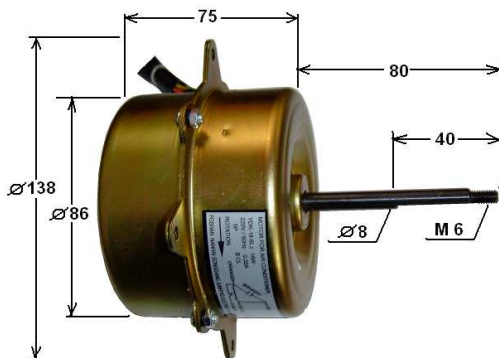

Motor ventilátoru klimatizace

Typ	Technické parametry	Registr. číslo
-----	---------------------	----------------

YDK 15-4ED	15W, 220 / 50Hz, 021A	7360300.056C
------------	-----------------------	--------------

Typ	Technické parametry	Registr. číslo
-----	---------------------	----------------

YDK 18-4ED	18W, 220 / 50Hz, 028A	7360300.057C
------------	-----------------------	--------------

YDK 20-4ED	20W, 220 / 50Hz, 031A	7360300.058C
------------	-----------------------	--------------

YDK 35-4ED	35W, 220 / 50Hz, 045A	7360300.059C
------------	-----------------------	--------------

YDK 18-6L	18W, 220 / 50Hz, 043A	7360300.060C
-----------	-----------------------	--------------

YDK 30-6	30W, 220 / 50Hz, 043A	7360300.061C
----------	-----------------------	--------------