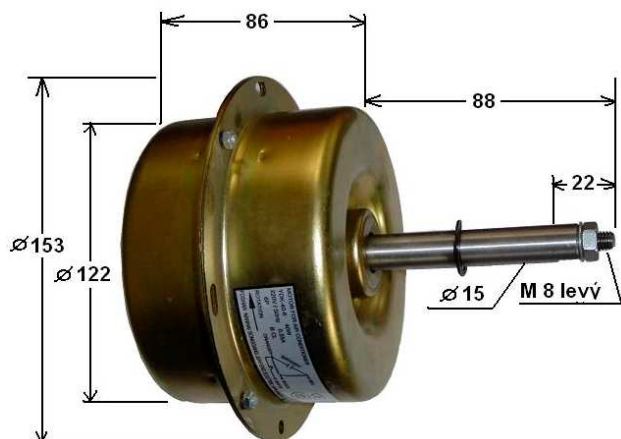

YDK 40-6	40W, 220 / 50Hz, 055A	7360300.062C