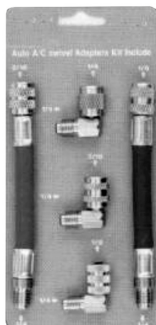

Nářadí a pomůcky pro opravu autoklimatizací (výběr z nabídky)

Typ	Registr. číslo
Těsnění	
Těsnění sady – o-kroužky palcové rozměry - 18 druhů/ 225 ks - černé	PLY-001 7154000.430
Těsnění sady – o-kroužky metrické rozměry - 18 druhů/ 265 ks - černé	PLY-002 7154000.431
Těsnění sady – o-kroužky a Spring Lock - 8 druhů - zelené	PLY-003 7154000.432
Těsnění sady – o-kroužky zelené - 8 druhů/ 240 ks	PLY-004 7154000.433
Těsnění sady – o-kroužky černé - 30 druhů/ 465 ks	PLY-005 7154000.434
Těsnění sady – o-kroužky zelené - 18 druhů/ 240 ks	PLY-006 7154000.435
Těsnění sady – o-kroužky speciální dvojité Renault, Iveco, Alfa, Fiat, Volvo 54 ks	7154000.436
Sada Springlock a o-kroužky speciální	7154000.437

PLY-004

PLY-005

PLY-003

Rychlospojky

Rychlospojka nízkotlaká, Mastercool	QCL14-7/16" UNF	7370000.024
Rychlospojka vysokotlaká, Mastercool	QCH14-7/16" UNF	7370000.023
Rychlospojka sada	QC-12	7347000.458
Rychlospojka nízkotlaká s ventilem	QC-LM	7347000.460
Rychlospojka vysokotlaká s ventilem	QC-HM	7347000.461
Krytka rychlospojky sací - modrá	EN2-102A	7347000.640
Krytka rychlospojky tlačné - červená	EN2-101A	7347000.641
Plnicí adaptér AUDI - 12 mm	YL-N407 Audi	7347000.675
Plnicí adaptér VOLVO - 14 mm	YL-N407 Volvo	7347000.676
Sada plnicích adaptérů - různé redukce	CH-135	78Z9500.223
Adaptér nízkotlaké spojky z R-12 na R-134a	N-402D	7347000.558
Adaptér vysokotlaké spojky z R-12 na R-134a	N-402E	7347000.864

QC-LM

CH-135

QCL14-7/16" UNF

Detektory chladiva

Detektor úniku elektronický	TIF - XP1	7346000.195
Detektor úniku elektronický ZX1-E, s dobíjením	TIF ZX-1	7346000.196
Detektor úniku	D-TEK	7348000.799