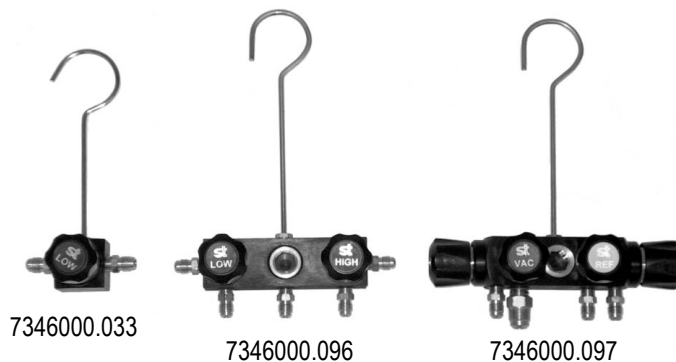

Rozvaděče plnicí – bez manometrů

Rozvaděč 1ventilový bez manometru	STA-TST-100	7346000.100
Rozvaděč 2ventilový bez manometrů	ST-2002 no gauges	7346000.096
Rozvaděč 2ventilový bez manometru	FC 101	7346000.096C
Rozvaděč 2ventilový bez manometru	CT-101AL	7347000.512
Rozvaděč 4ventilový bez manometrů	FC 401	7346000.097C
Rozvaděč 5ventilový bez manometrů	ST-2005 no gauges	7346000.092

**Rozvaděče plnicí – s manometry**

Rozvaděč 2ventilový R-134a, 404A, 407C, 22	STA-TST-2002-80E6	7346000.099
Rozvaděč 2ventilový R-407C, 404A, 410A	STA-TST-2002-E5	7346000.098
Rozvaděč 2vent. olejový R-134a, 404A, 407C, 22	STA-2002-F6	7346000.089
Rozvaděč 2ventilový R-134a, 404A, 507	CH-136G	7347000.515
Rozvaděč 2ventilový R-134a, 404A, 407C	CH-M 60 G-447	7347000.514
Rozvaděč 2ventilový R-22, 134a	CH-M 60 G-224	7347000.513
Rozvaděč 2ventilový R-410A	CH-136G	7347000.511