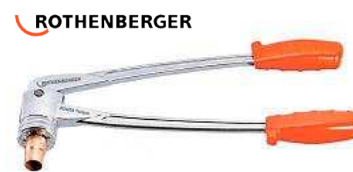

Typ		Registr. číslo
Expandery		
Expander trubek 12-42 mm ROTHENBERGER	1.2326	7348000.818
Expander 10-22 mm, ruční	CT-200mm	7347000.411
Expander 10-42 mm ruční	CT-100M	7347000.411C

7347000.411c

7347000.411

7348000.818

Expander palcový 3/8"-1 1/8" hydraulický	CT-300A	7347000.398C
Expander 10-35 mm hydraulický	CT-300M	7347000.410C
Expander 3/8" - 1 5/8" hydraulický	CT-300AL	7347000.399C
Expander 10-42 mm hydraulický	CT-300ML	7347000.412C

7347000.399
7347000.4127347000.398c
7347000.410

Hlava expanzní rozměry 10 - 42 mm	CT-200E 10-42 mm	7347000.414
Hlava expanzní rozměry 3/8" - 1 5/8"	100M-01 - 11	7347000.415
Trn roztahovací 6, 8, 10, 12, 16 mm	CH95	7347000.424