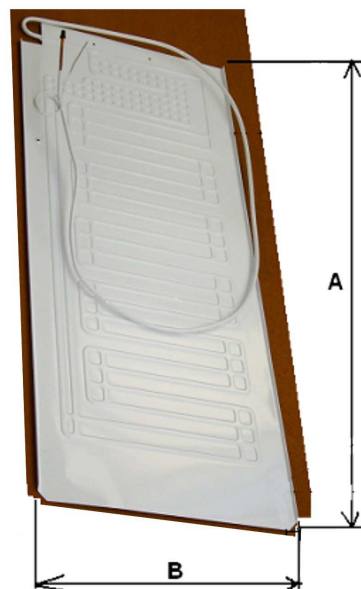

11.1 Výparníky deskové

Výparníky deskové pro domácí a komerční chlazení (případně možno objednat starší typy), výparníky vhodné pro servis i výrobu.

| Typ | Rozměry mm | Registr. číslo |
|------------------------------|------------|----------------|
| C 370 / náhrada C 450 | 105x44 | 7063000.103C |
| Iberna CM | 40x45 | 7063000.461 |
| WP 3 bez kapiláry | 1 270x305 | 7063000.106 |
| WP 5 | 380x250 | 7063000.108 |
| WP 4 | 1 800x430 | 7063000.109 |

Výparníky lamelové

Chladicí výkon je kalkulován za podmínek : $T_o = -10^{\circ}\text{C}$, $DT = 10\text{K}$, $RH = 85\%$, chladivo R 404A
Rozteč lamel 5 mm

| Rozměry mm | Výkon W | Průtok vzduchu m ³ /h | Registr. číslo |
|------------------------|------------|----------------------------------|----------------|
| 320 x 40 x 200 | 120 - 170 | 200 - 600 | 7063000.110 |
| 320 x 40 x 400 | 255 - 370 | 400 - 1200 | 7063000.111 |
| 320 x 40 x 550 | 350 - 540 | 500 - 1700 | 7063000.112 |
| 320 x 40 x 750 | 500 - 760 | 700 - 2300 | 7063000.113 |
| 320 x 84 x 200 | 220 - 350 | 200 - 600 | 7063000.114 |
| 320 x 84 x 400 | 485 - 755 | 400 - 1200 | 7063000.115 |
| 320 x 84 x 740 | 920 - 1515 | 700 - 2300 | 7063000.116 |
| 200 x 80 x 1000 | 800 - 1350 | 600 - 2300 | 7063000.117 |
| 125 x 130 x 600 | 420 - 800 | 250 - 900 | 7063000.118 |
| 175 x 90 x 450 | 220 - 370 | 200 - 650 | 7063000.119 |