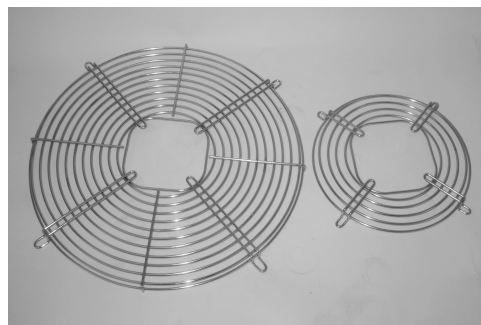

## Ventilátory s přírubou

Napájení 220-240 V/50 Hz, 1 300 ot./min., třída izolace B, elektrické krytí IP 32.

Vývody 3 x 0,75 mm<sup>2</sup>. Montáž na stojánek nebo do rámu.

Typ	Jmenovitý výkon /příkon W	ø příruby vnější mm	Vrtule ø mm	Registr. číslo
A 600.9 //	5/29	200	154/26°	7130000.058
A 600.9 //	5/29	220	172/26°	7130000.061
A 707.9 //	10/55	246	200/26°	7130000.059
A 707.9 //	10/55	276	230/26°	7130000.060
A 809.9 //	16/70	300	254/26°	7130000.062

### Příruba ventilátoru

Typ	Registr. číslo
pro ø 172 mm	7130000.067
pro ø 230 mm	7130000.068
pro ø 254 mm	7130000.069

## Ventilátory – tangenciální 230 V

Provedení levé, pravé a duální

Typ	Příkon W	Ø turbíny mm	Počet turbín	Rozměry mm		Registr. číslo
				L	A	
TGA 60/1-120L	23	60	1	120	188	7130000.134
TGA 60/1-180L	27	60	1	180	258	7130000.136
TGA 60/1-240L	18	60	1	240	318	7130000.138
TGA 60/1-270L	19	60	1	270	348	7130000.140
TGA 60/1-120P	23	60	1	120	188	7130000.135
TGA 60/1-180P	27	60	1	180	258	7130000.137
TGA 60/1-240P	18	60	1	240	318	7130000.139
TGA 60/1-270P	19	60	1	270	348	7130000.141
TGD 60/1-180	31	60	2	2 x 180	453	7130000.161
TGD 60/1-240	34	60	2	2 x 240	573	7130000.162
BW 1 - 180	24	60	1	180	258	7130000.073C
BW 2 - 240	47	60	1	240	318	7130000.070C