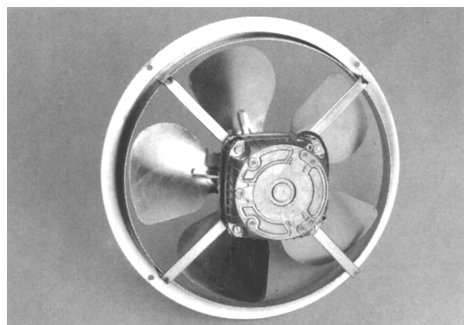

## Ventilátory s přírubou

Napájení 220-240 V/50 Hz, 1 300 ot./min., třída izolace B, elektrické krytí IP 32.

Vývody 3 x 0,75 mm<sup>2</sup>. Montáž na stojánek nebo do rámu.

Typ	Jmenovitý výkon /příkon W	ø příruby vnější mm	Vrtule ø mm	Registr. číslo
A 600.9 //	5/29	200	154/26°	7130000.058
A 600.9 //	5/29	220	172/26°	7130000.061
A 707.9 //	10/55	246	200/26°	7130000.059
A 707.9 //	10/55	276	230/26°	7130000.060
A 809.9 //	16/70	300	254/26°	7130000.062