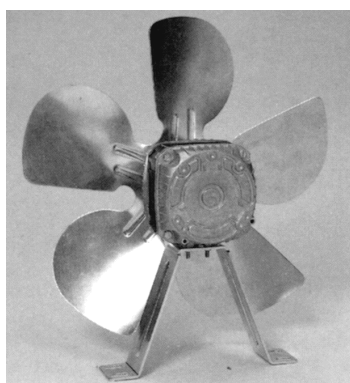

Ventilátory – FC

Napájení 220-240 V/50 Hz, 1 300 ot./min., třída izolace B, elektrické krytí IP 32.
Vývody 3 x 0,75 mm², délka 1 000 mm. Montáž na stojánek nebo do rámu.

Motor ventilátoru

Typ	Jmenovitý výkon /příkon W	Jmenovitý proud A	Doporučená vrtule Ø mm	Registr. číslo
YJF 205	5/36	0,26	172/200	7130000.025C
YJF 310	10/55	0,35	230/254	7130000.032C
YJF 316	16/70	0,45	254/300	7130000.037C
YJF 325	25/83	0,56	300	7130000.039C
YJF 334	34/105	0,75	300	7130000.050C

Ventilátory – EUROMOTORS

Napájení 220-240 V/50 Hz, 1 300 ot./min., třída izolace B, elektrické krytí IP 42.
Vývody 3 x 0,75 mm², délka 1 000 mm. Montáž na stojánek nebo do rámu.

Motor ventilátoru

Typ	Jmenovitý výkon /příkon W	Jmenovitý proud A	Doporučená vrtule Ø mm	Registr. číslo
EMI 5 82-1305	5/30	0,2	172/200	7130000.015
EMI 5 82CE – 1305/92	Připojení – kabel 3,5 m			7153000.016
EMI 10 82-2010	10/45	0,3	230/254	7130000.017
EMI 10 82CE – 2010/C3	Připojení – konektor C3			7130000.014
EMI 10 82CE – 2010/43	Připojení – kabel 3,5 m			7130000.018
EMI 16 82-3016	16/75	0,45	254/300	7130000.019
EMI 25 82-4025	25/115	0,75	300	7130000.021
EMI 34 82-4534	34/130	0,85	300	7130000.023