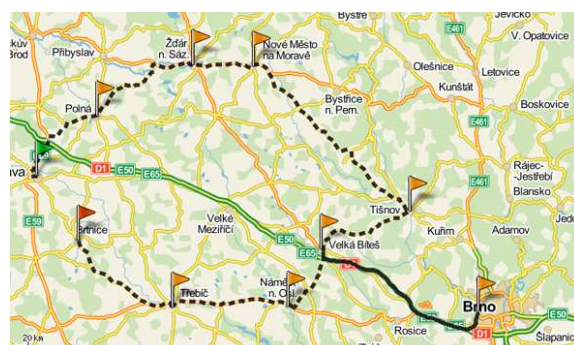

Dodací služby

Pro bezproblémové zajištění přepravy zboží uvádějte vždy přesnou adresu doručení popř. fakturace, IČ, DIČ, kontaktní telefon (nejlépe mobil), odpovědnou osobu.

Vozovým parkem KOVOSLUŽBA OTS, a. s. Dodací lhůta – dle dohody nebo rozvozního plánu, příjem objednávek do 15 hodin. Pravidelné trasy naší dopravy s dovozem **ZDARMA!**

KAŽDÉ ÚTERÝ:

Vraňany - Mladá Boleslav - Bakov nad Jizerou - Mnichovo Hradiště - Turnov - Trutnov - Liberec - Jablonec nad Nisou - Frýdlant - Chrastava – Vansdorf - Rumburk - Děčín - Nový Bor - Česká Lípa - Doksy - Dubá - Ústěk – Vraňany

KAŽDÉ ÚTERÝ A ČTVRTEK:

Jihlava – Polná – Žďár n. Sázavou – Nové Město na Moravě – Tišnov – Velká Bíteš – Brno - Náměšť nad Oslavou – Třebíč – Velké Meziříčí – Brtnice

KAŽDOU STŘEDU:

Praha – Černošice – Dobříš – Příbram – Písek – Strakonice – Prachaticy – Vodňany – České Budějovice – Veselí nad Lužnicí – Soběslav – Tábor – Vočice – Týnec nad Sázavou – Praha

KAŽDOU STŘEDU:

Praha – Benešov – Vlašim – Zruč nad Sázavou – Ledeč nad Sázavou – Havlíčkův Brod – Humpolec – Pelhřimov – Pacov

KAŽDÝ PÁTEK:

Vraňany - Slaný - Mariánské Lázně - Cheb - K.Vary - Sokolov - Chomutov - Most - Litvínov - Žatec - Louny - Libochovice – Vraňany