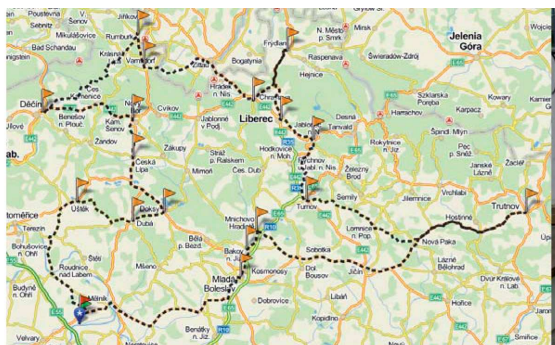

Dodací služby

Pro bezproblémové zajištění přepravy zboží uvádějte vždy přesnou adresu doručení popř. fakturace, IČ, DIČ, kontaktní telefon (nejlépe mobil), odpovědnou osobu.

Vozovým parkem KOVOSLUŽBA OTS, a. s. Dodací lhůta – dle dohody nebo rozvozního plánu, příjem objednávek do 15 hodin. Pravidelné trasy naší dopravy s dovozem **ZDARMA!**

KAŽDÉ ÚTERÝ:

Vraňany - Mladá Boleslav - Bakov nad Jizerou - Mnichovo Hradiště - Turnov - Trutnov - Liberec - Jablonec nad Nisou - Frýdlant - Chrastava – Vansdorf - Rumburk - Děčín - Nový Bor - Česká Lípa - Doksy - Dubá - Ústěk – Vraňany

KAŽDÉ ÚTERÝ A ČTVRTEK:

Jihlava – Polná – Žďár n. Sázavou – Nové Město na Moravě – Tišnov – Velká Bíteš – Brno - Náměšť nad Oslavou – Třebíč – Velké Meziříčí – Brtnice

KAŽDOU STŘEDU:

Praha – Černošice – Dobříš – Příbram – Písek – Strakonice – Prachaticy – Vodňany – České Budějovice – Veselí nad Lužnicí – Soběslav – Tábor – Vočice – Týnec nad Sázavou – Praha

KAŽDOU STŘEDU:

Praha – Benešov – Vlašim – Zruč nad Sázavou – Ledeč nad Sázavou – Havlíčkův Brod – Humpolec – Pelhřimov – Pacov

KAŽDÝ PÁTEK:

Vraňany - Slaný - Mariánské Lázně - Cheb - K.Vary - Sokolov - Chomutov - Most - Litvínov - Žatec - Louny - Libochovice – Vraňany