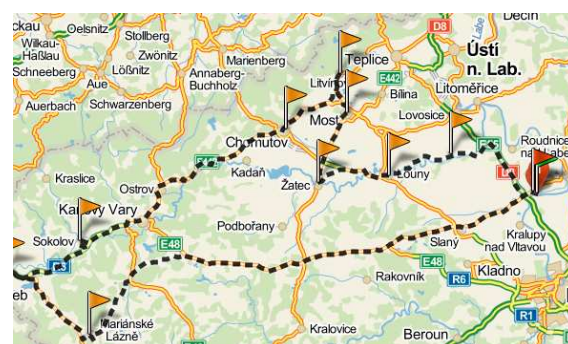

KAŽDÉ ÚTERÝ:

Vraňany - Mladá Boleslav - Bakov nad Jizerou - Mnichovo Hradiště - Turnov - Trutnov - Liberec - Jablonec nad Nisou - Frýdlant - Chrastava – Vansdorf - Rumburk - Děčín - Nový Bor - Česká Lípa - Doksy - Dubá - Ústěk – Vraňany

KAŽDÉ ÚTERÝ A ČTVRTEK:

Jihlava – Polná – Žďár n. Sázavou – Nové Město na Moravě – Tišnov – Velká Bíteš – Brno - Náměšť nad Oslavou – Třebíč – Velké Meziříčí – Brtnice

KAŽDOU STŘEDU:

Praha – Černošice – Dobříš – Příbram – Písek – Strakonice – Prachaticy – Vodňany – České Budějovice – Veselí nad Lužnicí – Soběslav – Tábor – Vočice – Týnec nad Sázavou – Praha

KAŽDOU STŘEDU:

Praha – Benešov – Vlašim – Zruč nad Sázavou – Ledeč nad Sázavou – Havlíčkův Brod – Humpolec – Pelhřimov – Pacov

KAŽDÝ PÁTEK:

Vraňany - Slaný - Mariánské Lázně - Cheb - K.Vary - Sokolov - Chomutov - Most - Litvínov - Žatec - Louny - Libochovice – Vraňany