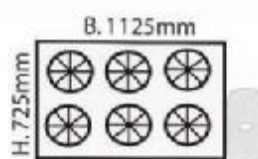

Kondenzátory

Kondenzátory

Typ	Rozměry (výškaxšířkaxhloubka mm)	Registr. číslo
Thermal AB-10	865x765 – 4 ventilátory	78Y0300.730
Thermal AB-20	865x765 – 5 ventilátorů	78Y0300.731
Thermal AB-30	975x975 – 5 ventilátorů	78Y0300.732
Thermal AB-40	1156x825 – 5 ventilátorů	78Y0300.733
Thermal AB-50	980x1185 – 6 ventilátorů	78Y0300.734
Thermal AB-60	725x1125 – 6 ventilátorů	78Y0300.735
Thermal AB-70	1020x820 – 6 ventilátorů	78Y0300.758
Thermal/Konvekta DB-35	1945x350x155 – 6 ventilátorů	78Y0300.736
Thermal/Konvekta DB-40	1945x400x155 – 6 ventilátorů	78Y0300.737
Hispacold HD-10	762x853 – 2 ventilátory	78Y0300.738
Hispacold HD-15	925x610 mm – 2 ventilátory	78Y0300.739
Hispacold HD-20	1100x653 mm – 2 ventilátory	78Y0300.740
Hispacold HD-25	1325x412 mm – 2 ventilátory	78Y0300.741
Hispacold HD-30	530x235 mm – 2 ventilátory	78Y0300.742
Hispacold HD-35	847x830 mm – 2 ventilátory	78Y0300.743
Hispacold HD-40	1500x605 mm – 3 ventilátory	78Y0300.744
Hispacold HD-45	1500x412 mm – 3 ventilátory	78Y0300.745
Hispacold HD-50	1060x860 mm – 4 ventilátory	78Y0300.746
Hispacold HD-55	915x1000 mm – 4 ventilátory	78Y0300.747
Hispacold HD-60	635x655 mm – 4 ventilátory	78Y0300.748
Hispacold HD-65	1805x405 mm – 4 ventilátory	78Y0300.749
Hispacold HD-70	950x412 mm – 2 ventilátory	78Y0300.750
Sůtrak K115	930x730 mm – 4 ventilátory	78Y0300.751
Sůtrak K100-2	719x730 mm – 4 ventilátory	78Y0300.752
Sůtrak K125	720x1070 mm – 6 ventilátorů	78Y0300.753
Sůtrak K130	940x680 mm – 6 ventilátorů	78Y0300.754
Sůtrak K25-2	315x2145 mm – 6 ventilátorů	78Y0300.755
Webasto RI.15	820x910 mm – 1 ventilátor	78Y0300.756
Webasto RI.20	820x908 mm – 5 ventilátorů	78Y0300.757

78Y0300.730

78Y0300.731

78Y0300.732

78Y0300.733

78Y0300.734

78Y0300.735

78Y0300.736

78Y0300.737