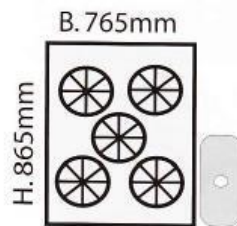

78Y0300.731