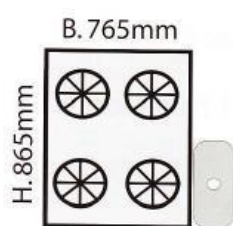

Kondenzátory

Kondenzátory

Typ	Rozměry (výškaxšířkaxhloubka mm)	Registr. číslo
Thermal AB-10	865x765 – 4 ventilátory	78Y0300.730
Thermal AB-20	865x765 – 5 ventilátorů	78Y0300.731
Thermal AB-30	975x975 – 5 ventilátorů	78Y0300.732
Thermal AB-40	1156x825 – 5 ventilátorů	78Y0300.733
Thermal AB-50	980x1185 – 6 ventilátorů	78Y0300.734
Thermal AB-60	725x1125 – 6 ventilátorů	78Y0300.735
Thermal AB-70	1020x820 – 6 ventilátorů	78Y0300.758
Thermal/Konvekta DB-35	1945x350x155 – 6 ventilátorů	78Y0300.736
Thermal/Konvekta DB-40	1945x400x155 – 6 ventilátorů	78Y0300.737
Hispacold HD-10	762x853 – 2 ventilátory	78Y0300.738
Hispacold HD-15	925x610 mm – 2 ventilátory	78Y0300.739
Hispacold HD-20	1100x653 mm – 2 ventilátory	78Y0300.740
Hispacold HD-25	1325x412 mm – 2 ventilátory	78Y0300.741
Hispacold HD-30	530x235 mm – 2 ventilátory	78Y0300.742
Hispacold HD-35	847x830 mm – 2 ventilátory	78Y0300.743
Hispacold HD-40	1500x605 mm – 3 ventilátory	78Y0300.744
Hispacold HD-45	1500x412 mm – 3 ventilátory	78Y0300.745
Hispacold HD-50	1060x860 mm – 4 ventilátory	78Y0300.746
Hispacold HD-55	915x1000 mm – 4 ventilátory	78Y0300.747
Hispacold HD-60	635x655 mm – 4 ventilátory	78Y0300.748
Hispacold HD-65	1805x405 mm – 4 ventilátory	78Y0300.749
Hispacold HD-70	950x412 mm – 2 ventilátory	78Y0300.750
Sůtrak K115	930x730 mm – 4 ventilátory	78Y0300.751
Sůtrak K100-2	719x730 mm – 4 ventilátory	78Y0300.752
Sůtrak K125	720x1070 mm – 6 ventilátorů	78Y0300.753
Sůtrak K130	940x680 mm – 6 ventilátorů	78Y0300.754
Sůtrak K25-2	315x2145 mm – 6 ventilátorů	78Y0300.755
Webasto RI.15	820x910 mm – 1 ventilátor	78Y0300.756
Webasto RI.20	820x908 mm – 5 ventilátorů	78Y0300.757