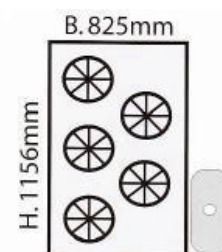

78Y0300.733