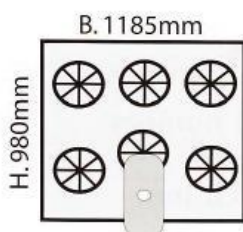

Kondenzátory

Kondenzátory

Typ	Rozměry (výškaxšířkaxhloubka mm)	Registr. číslo
Thermal AB-10	865x765 – 4 ventilátory	78Y0300.730
Thermal AB-20	865x765 – 5 ventilátorů	78Y0300.731
Thermal AB-30	975x975 – 5 ventilátorů	78Y0300.732
Thermal AB-40	1156x825 – 5 ventilátorů	78Y0300.733
Thermal AB-50	980x1185 – 6 ventilátorů	78Y0300.734
Thermal AB-60	725x1125 – 6 ventilátorů	78Y0300.735
Thermal AB-70	1020x820 – 6 ventilátorů	78Y0300.758
Thermal/Konvekta DB-35	1945x350x155 – 6 ventilátorů	78Y0300.736
Thermal/Konvekta DB-40	1945x400x155 – 6 ventilátorů	78Y0300.737
Hispacold HD-10	762x853 – 2 ventilátory	78Y0300.738
Hispacold HD-15	925x610 mm – 2 ventilátory	78Y0300.739
Hispacold HD-20	1100x653 mm – 2 ventilátory	78Y0300.740
Hispacold HD-25	1325x412 mm – 2 ventilátory	78Y0300.741
Hispacold HD-30	530x235 mm – 2 ventilátory	78Y0300.742
Hispacold HD-35	847x830 mm – 2 ventilátory	78Y0300.743
Hispacold HD-40	1500x605 mm – 3 ventilátory	78Y0300.744
Hispacold HD-45	1500x412 mm – 3 ventilátory	78Y0300.745
Hispacold HD-50	1060x860 mm – 4 ventilátory	78Y0300.746
Hispacold HD-55	915x1000 mm – 4 ventilátory	78Y0300.747
Hispacold HD-60	635x655 mm – 4 ventilátory	78Y0300.748
Hispacold HD-65	1805x405 mm – 4 ventilátory	78Y0300.749
Hispacold HD-70	950x412 mm – 2 ventilátory	78Y0300.750
Sůtrak K115	930x730 mm – 4 ventilátory	78Y0300.751
Sůtrak K100-2	719x730 mm – 4 ventilátory	78Y0300.752
Sůtrak K125	720x1070 mm – 6 ventilátorů	78Y0300.753
Sůtrak K130	940x680 mm – 6 ventilátorů	78Y0300.754
Sůtrak K25-2	315x2145 mm – 6 ventilátorů	78Y0300.755
Webasto RI.15	820x910 mm – 1 ventilátor	78Y0300.756
Webasto RI.20	820x908 mm – 5 ventilátorů	78Y0300.757

78Y0300.730

78Y0300.731

78Y0300.732

78Y0300.733

78Y0300.734

78Y0300.735

78Y0300.736

78Y0300.737