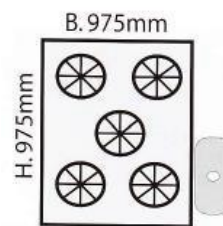

78Y0300.732