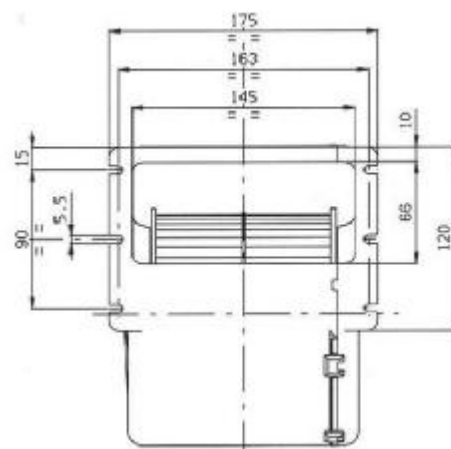

TYP 006

Typ ventilátoru	Napětí V	Počet rychlostí	Registr. číslo
006 – A22 – 22	12	3	7818810.021
006 – A22 – 26D	12	3	7818810.030
006 – A39 – 22	12	3	7818810.090
006 – A40 – 22	12	3	7818810.023
006 – A45 – 22	12	3	7818810.065
006 – A46 – 22	12	3	7818810.063
006 – B29 – 70D	24	3	7818810.094
006 – B39 – 22	24	3	7818810.100
006 – B46 – 22	24	3	7818810.067
006 – B50 – 22	24	3	7818810.068

TYP 007

Typ ventilátoru	Napětí V	Počet rychlostí	Registr. číslo
007 – A42 – 32D	12	3	7818810.118
007 – B42 – 32D	24	3	7818810.095
007 – B44 – 32D	24	1	7818810.110

TYP 008

Typ ventilátoru	Napětí V	Počet rychlostí	Registr. číslo
008 – A45 – 02	12	3	7818810.097
008 – B45 – 02	24	3	7818810.096