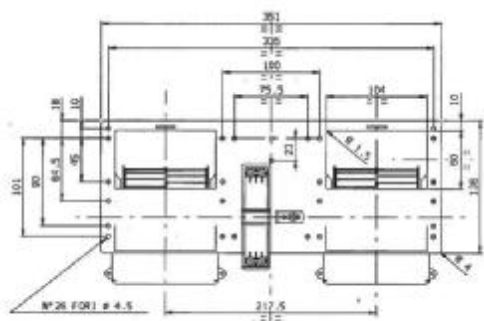

TYP 006

Typ ventilátoru	Napětí V	Počet rychlostí	Registr. číslo
006 – A22 – 22	12	3	7818810.021
006 – A22 – 26D	12	3	7818810.030
006 – A39 – 22	12	3	7818810.090
006 – A40 – 22	12	3	7818810.023
006 – A45 – 22	12	3	7818810.065
006 – A46 – 22	12	3	7818810.063
006 – B29 – 70D	24	3	7818810.094
006 – B39 – 22	24	3	7818810.100
006 – B46 – 22	24	3	7818810.067
006 – B50 – 22	24	3	7818810.068

TYP 007

Typ ventilátoru	Napětí V	Počet rychlostí	Registr. číslo
007 – A42 – 32D	12	3	7818810.118
007 – B42 – 32D	24	3	7818810.095
007 – B44 – 32D	24	1	7818810.110

TYP 008

Typ ventilátoru	Napětí V	Počet rychlostí	Registr. číslo
008 – A45 – 02	12	3	7818810.097
008 – B45 – 02	24	3	7818810.096