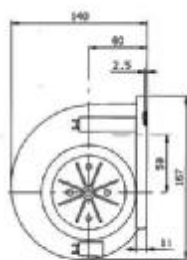

TYP 006

Typ ventilátoru	Napětí V	Počet rychlostí	Registr. číslo
006 – A22 – 22	12	3	7818810.021
006 – A22 – 26D	12	3	7818810.030
006 – A39 – 22	12	3	7818810.090
006 – A40 – 22	12	3	7818810.023
006 – A45 – 22	12	3	7818810.065
006 – A46 – 22	12	3	7818810.063
006 – B29 – 70D	24	3	7818810.094
006 – B39 – 22	24	3	7818810.100
006 – B46 – 22	24	3	7818810.067
006 – B50 – 22	24	3	7818810.068

TYP 007

Typ ventilátoru	Napětí V	Počet rychlostí	Registr. číslo
007 – A42 – 32D	12	3	7818810.118
007 – B42 – 32D	24	3	7818810.095
007 – B44 – 32D	24	1	7818810.110

TYP 008

Typ ventilátoru	Napětí V	Počet rychlostí	Registr. číslo
008 – A45 – 02	12	3	7818810.097
008 – B45 – 02	24	3	7818810.096