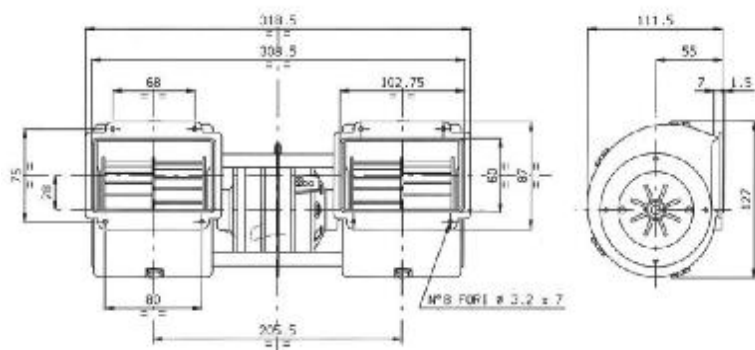

TYP 002

Typ ventilátoru	Napětí V	Počet rychlostí	Registr. číslo
002 – A46 – 02	12	3	7818810.062
002 – A46 – 02	24	3	7818810.066

TYP 004

Typ ventilátoru	Napětí V	Počet rychlostí	Registr. číslo
004 – B41 – 28S	24	1	7818810.074
004 – B42 – 28D	24	1	7818810.073
004 – B43 – 28S	24	3	7818810.101
004 – B44 – 28D	24	3	7818810.102