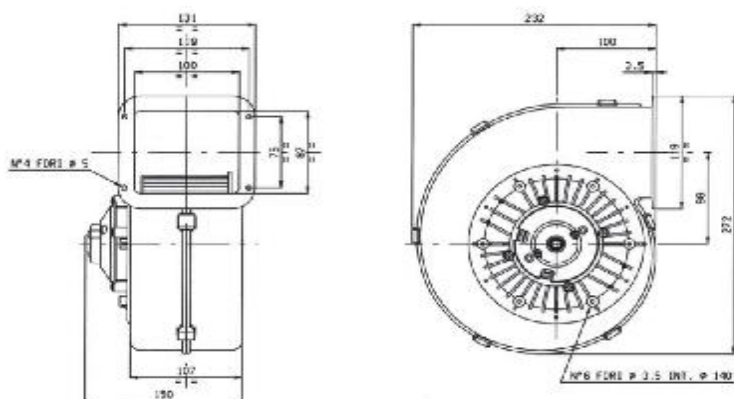

TYP 002

Typ ventilátoru	Napětí V	Počet rychlostí	Registr. číslo
002 – A46 – 02	12	3	7818810.062
002 – A46 – 02	24	3	7818810.066

TYP 004

Typ ventilátoru	Napětí V	Počet rychlostí	Registr. číslo
004 – B41 – 28S	24	1	7818810.074
004 – B42 – 28D	24	1	7818810.073
004 – B43 – 28S	24	3	7818810.101
004 – B44 – 28D	24	3	7818810.102