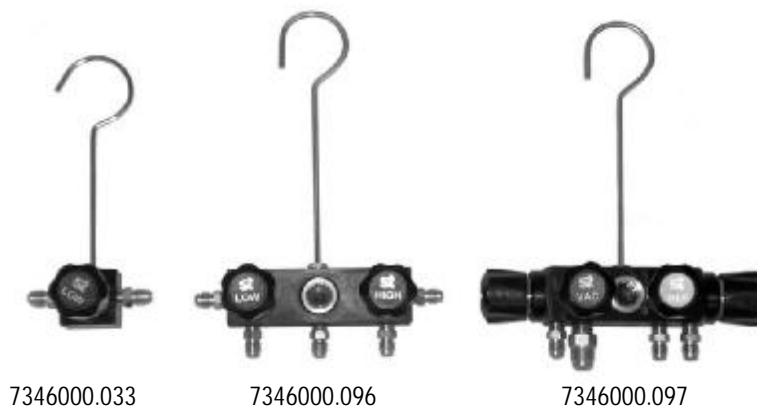

Typ	Registr. číslo	
Rozvaděče plnicí – bez manometrů		
Rozvaděč 1ventilový bez manometru	STA-TST-100	7346000.100
Rozvaděč 2ventilový bez manometrů	ST-2002 no gauges	7346000.096
Rozvaděč 2ventilový bez manometru	FC 101	7346000.096C
Rozvaděč 2ventilový bez manometru	CT-101AL	7347000.512
Rozvaděč 4ventilový bez manometrů	FC 401	7346000.097C
Rozvaděč 5ventilový bez manometrů	ST-2005 no gauges	7346000.092

7346000.033

7346000.096

7346000.097

Rozvaděče plnicí – s manometry

Rozvaděč 2ventilový R-134a, 404A, 407C, 22	STA-TST-2002-80E6	7346000.099
Rozvaděč 2ventilový R-407C, 404A, 410A	STA-TST-2002-E5	7346000.098
Rozvaděč 2vent. olejový R-134a, 404A, 407C, 22	STA-2002-F6	7346000.089
Rozvaděč 2ventilový R-134a, 404A, 507	CH-136G	7347000.515
Rozvaděč 2ventilový R-134a, 404A, 407C	CH-M 60 G-447	7347000.514
Rozvaděč 2ventilový R-22, 134a	CH-M 60 G-224	7347000.513
Rozvaděč 2ventilový R-410A	CH-136G	7347000.511