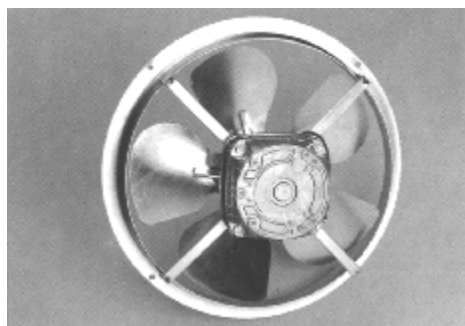

Ventilátory s přírubou – ALEXMAR

Napájení 220-240 V/50 Hz, 1 300 ot./min., třída izolace B, elektrické krytí IP 32.
Vývody 3 x 0,75 mm². Montáž na stojánek nebo do rámu.

Typ	Jmenovitý výkon /příkon W	Příruba - vnější Ø mm	Vrtule Ø mm	Registr. číslo
A 600.9 //	5/29	200	154/26°	7130000.058
A 600.9 //	5/29	220	172/26°	7130000.061
A 707.9 //	10/55	246	200/26°	7130000.059
A 707.9 //	10/55	276	230/26°	7130000.060
A 809.9 //	16/70	300	254/26°	7130000.062