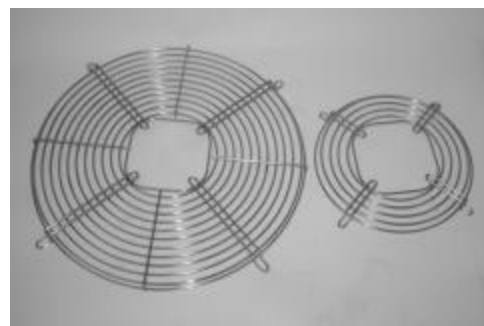

Ventilátory s přírubou – ALEXMAR

Napájení 220-240 V/50 Hz, 1 300 ot./min., třída izolace B, elektrické krytí IP 32.
Vývody 3 x 0,75 mm². Montáž na stojánek nebo do rámu.

Typ	Jmenovitý výkon /příkon W	Příruba - vnější Ø mm	Vrtule Ø mm	Registr. číslo
A 600.9 //	5/29	200	154/26°	7130000.058
A 600.9 //	5/29	220	172/26°	7130000.061
A 707.9 //	10/55	246	200/26°	7130000.059
A 707.9 //	10/55	276	230/26°	7130000.060
A 809.9 //	16/70	300	254/26°	7130000.062

Příruba ventilátoru

Typ	Registr. číslo
pro Ø 172 mm	7130000.067
pro Ø 230 mm	7130000.068
pro Ø 254 mm	7130000.069

Kryt ventilátoru drátěný

Typ	Registr. číslo
D 170	7130000.054
D 200	7130000.051
D 230	7130000.055
D 250	7130000.052
D 300	7130000.053

Ventilátory – tangenciální 230 V

Provedení levé, pravé a duální

Typ	Příkon W	Turbína Ø mm	Počet turbín	Rozměry mm		Registr. číslo
				A	L	
TGA 60/1-120L	23	60	1	120	188	7130000.134
TGA 60/1-180L	27	60	1	180	258	7130000.136
TGA 60/1-240L	18	60	1	240	318	7130000.138
TGA 60/1-270L	19	60	1	270	348	7130000.140
TGA 60/1-120P	23	60	1	120	188	7130000.135
TGA 60/1-180P	27	60	1	180	258	7130000.137
TGA 60/1-240P	18	60	1	240	318	7130000.139
TGA 60/1-270P	19	60	1	270	348	7130000.141
TGD 60/1-180	31	60	2	2x 180	453	7130000.161
TGD 60/1-240	34	60	2	2x 240	573	7130000.162
BW 1 - 180	24	60	1	180	258	7130000.073C
BW 2 - 240	47	60	1	240	318	7130000.070C