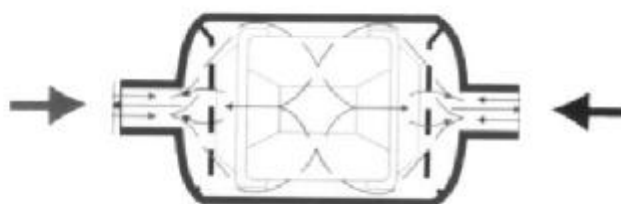

Dehydrátory obousměrné pro kapalné chladivo (Bi-Flow) – FC

Určeno pro okruh tepelného čerpadla s chladivem R-34a, R-407C a R-410A

Typ	Provedení	Registr. číslo
SRS 083 S	10 mm	7240000.502C
SRS 084 S	12 mm	7240000.503C
SRS 165 S	16 mm	7240000.504C
SRS 167 S	18 mm	7240000.505C
SRS 165	5/8"	7240000.510C

Vodní ventily

Pro regulaci průtoku vody v chladicím zařízení
Teplotní rozsah od -25 °C do +130 °C

Typ	Připojení - palce	Registr. číslo
WVFX 15	1/2"	7242000.569
WVFX 20	3/4"	7242000.570
WVFX 25	1"	7370000.180
Castel 3210/03	3/8"	7370000.182
Castel 3210/04	1/2"	7370000.183
Castel 3210/06	3/4"	7370000.184